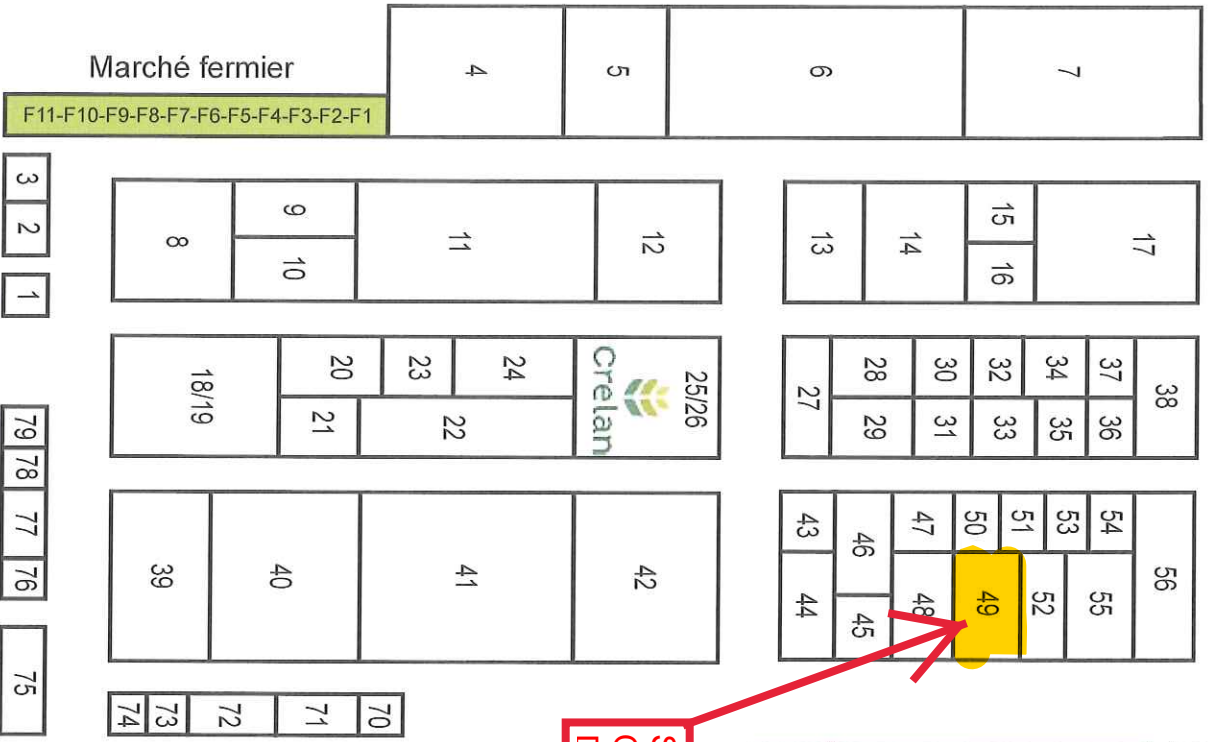

Plan de la foire Tournaiagricridays

2017

57a	57b	58	59	60	61	62	60

EXPO RACES LOCALES	63	64	65	66	67	68	69

RING

TRIBUNES

Pré-ring

**STAND
QUARTES -
DELANGUE**